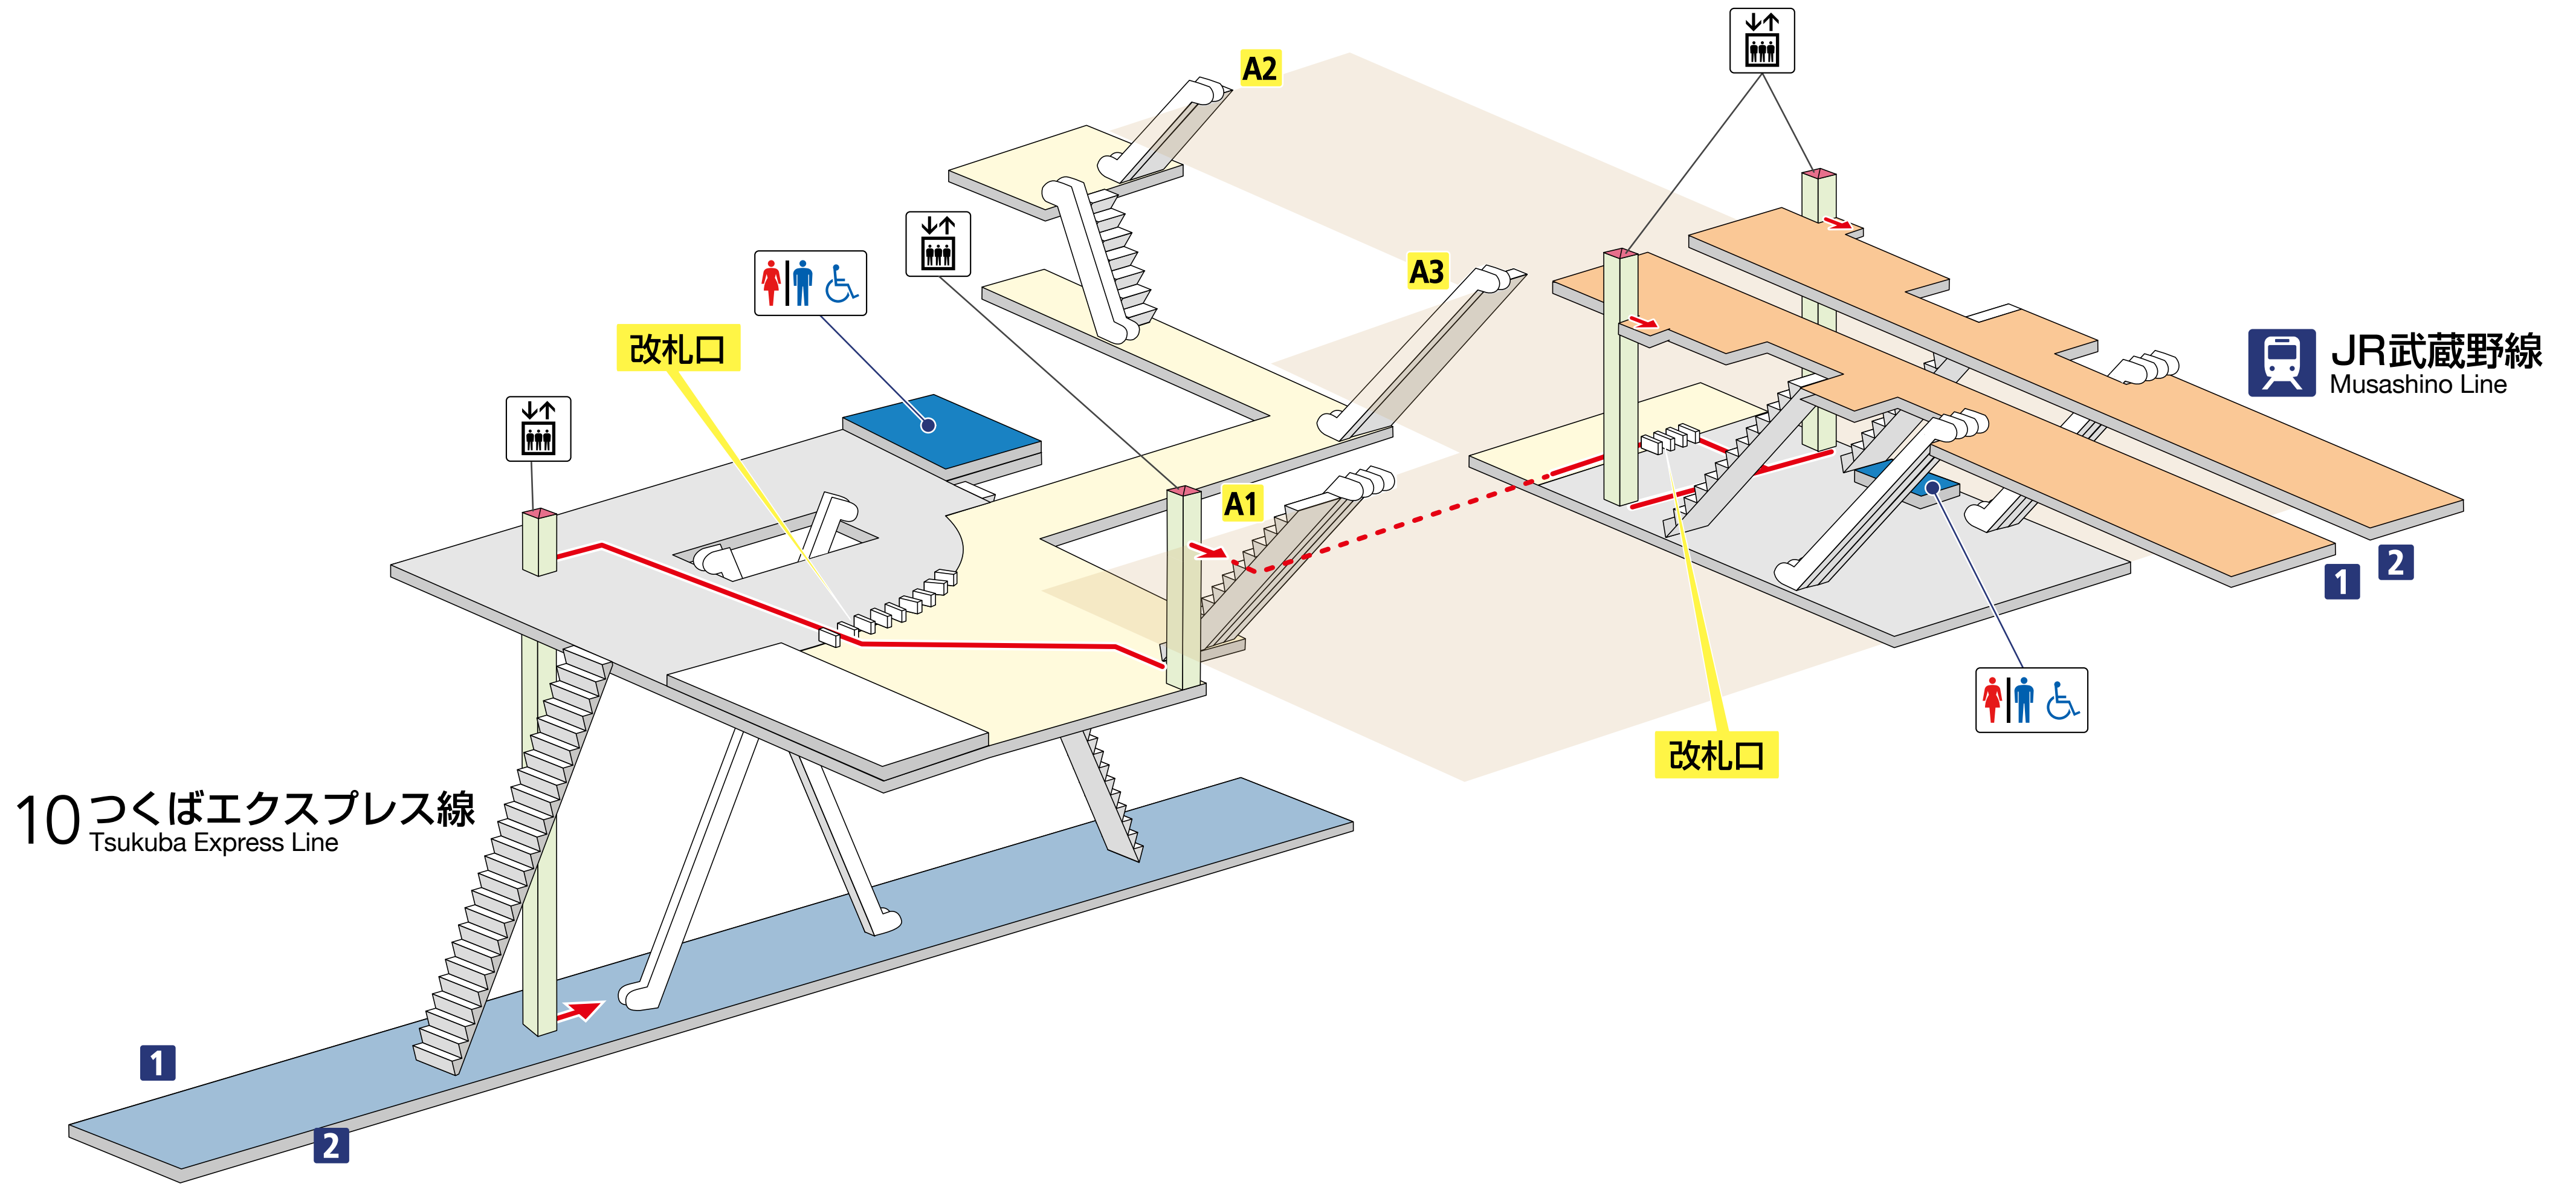

南流山駅

Minami-Nagareyama Station

10 つくばエクスプレス線
Tsukuba Express Line

JR武蔵野線
Musashino Line

つくばエクスプレス

1 つくば 方面

2 秋葉原 方面

JR 武蔵野線

1 南浦和・府中本町 方面

2 新松戸・西船橋 方面

バリアフリー移動経路	スロープ	JR 線	私鉄線
エレベーター	階段	改札外	改札外
エスカレーター	トイレ	改札内	改札内
		ホーム	ホーム