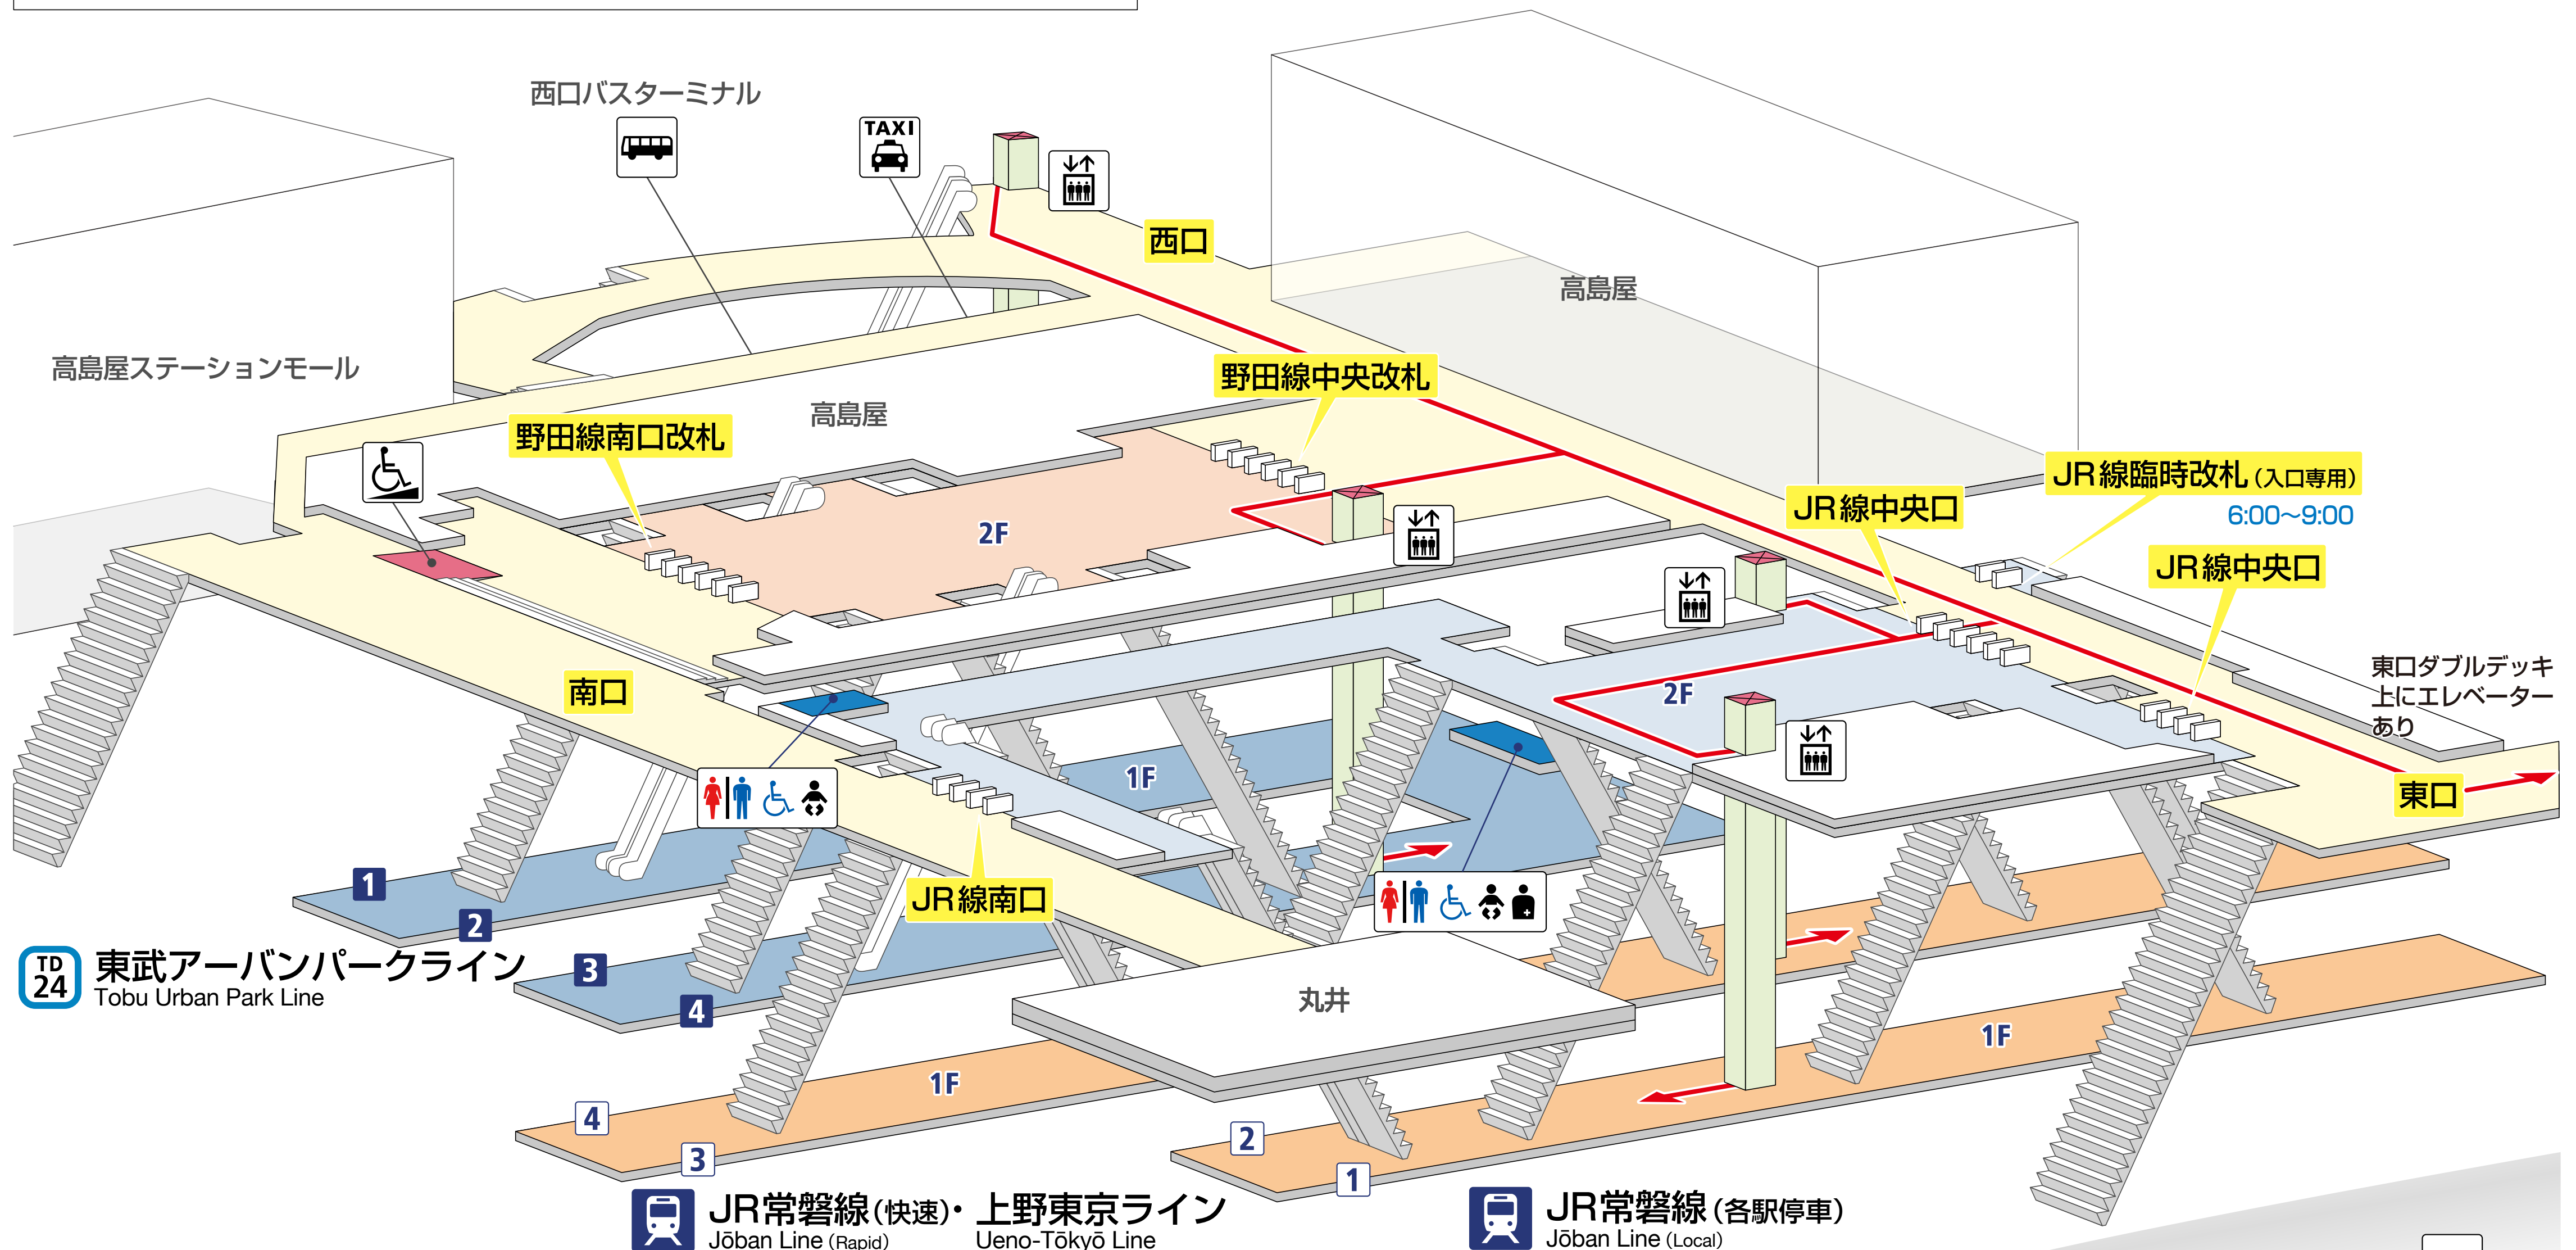

柏駅

Kashiwa Station

東武アーバンパークライン TD

1 2 大宮 方面

3 4 船橋 方面

JR 常磐線 (各駅停車)

1 新松戸・綾瀬・地下鉄千代田線 方面

2 北柏・我孫子 方面

JR 常磐線 (快速)・上野東京ライン

3 松戸・北千住・上野 方面

4 我孫子・取手・土浦 方面

← バリアフリー移動経路	スロープ	JR 線	私鉄線
エレベーター	階段	改札外	改札外
エスカレーター	トイレ	改札内	改札内
		ホーム	ホーム