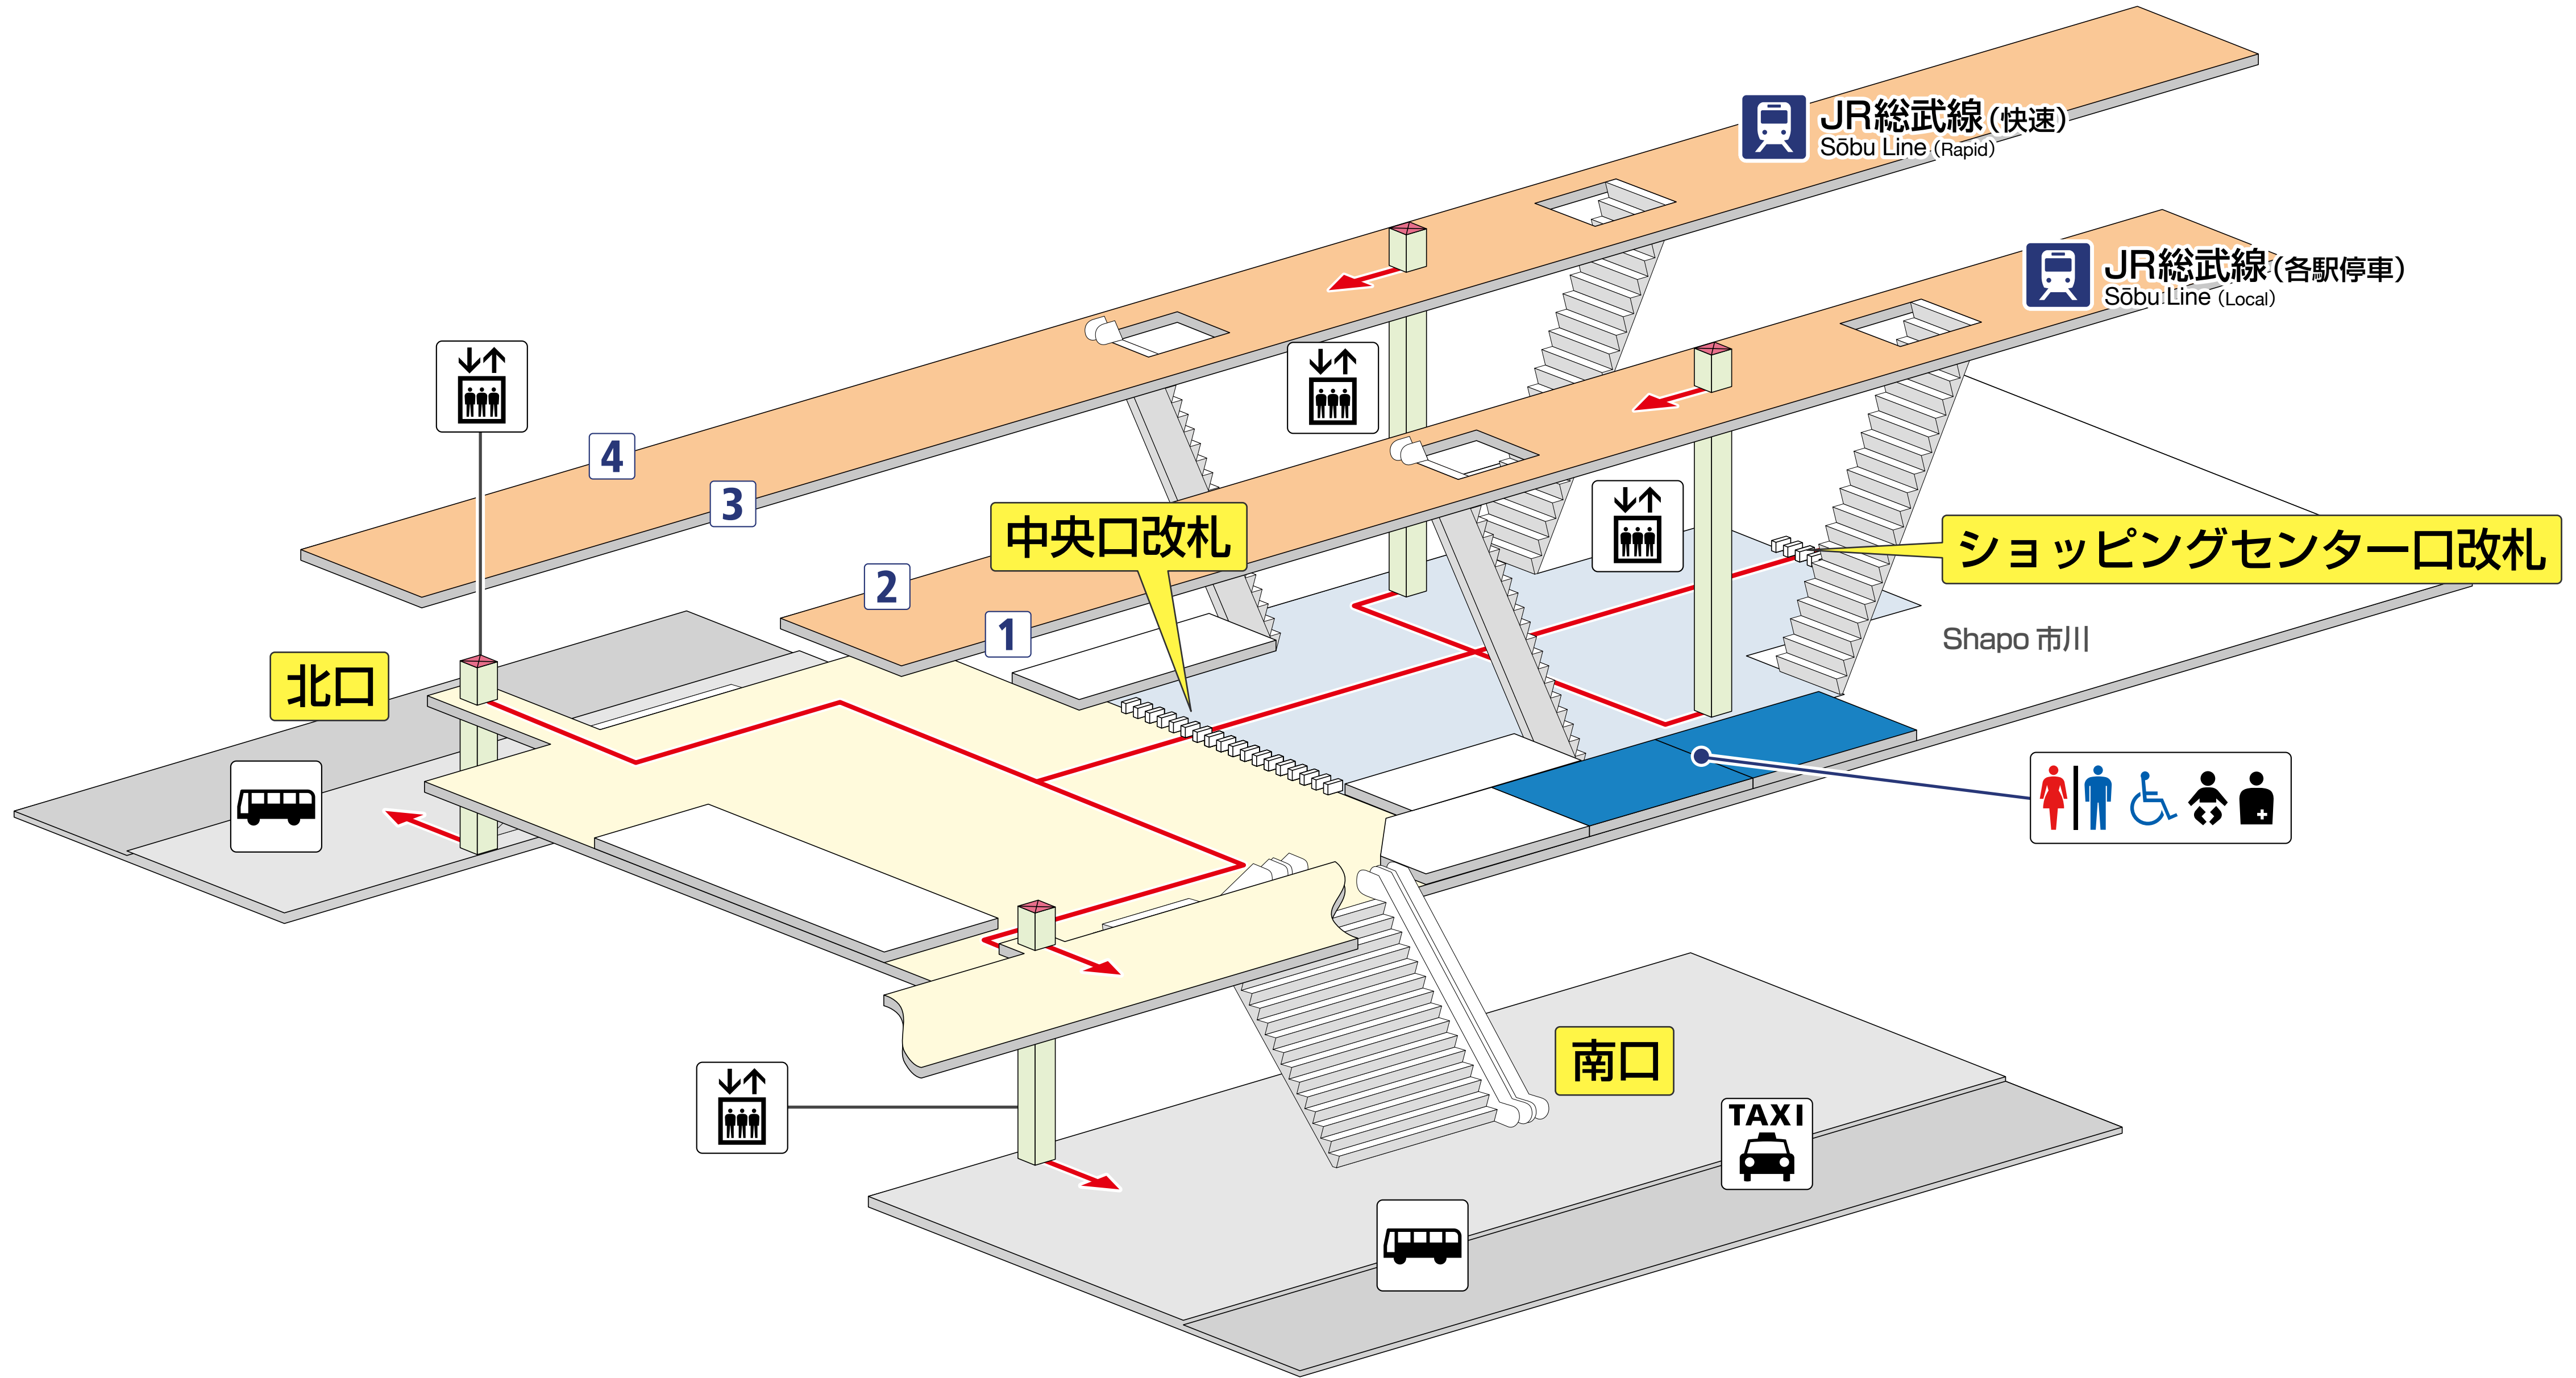

市川駅

Ichikawa Station

JR 総武線 (各駅停車)
 ① 錦糸町・秋葉原・新宿 方面
 ② 船橋・津田沼・千葉 方面

JR 総武線 (快速)
 ③ 錦糸町・東京・横浜 方面
 ④ 船橋・津田沼・千葉 方面

バリアフリー移動経路	スロープ	JR 線	私鉄線
エレベーター	階段	改札外	改札外
エスカレーター	トイレ	改札内	改札内
		ホーム	ホーム