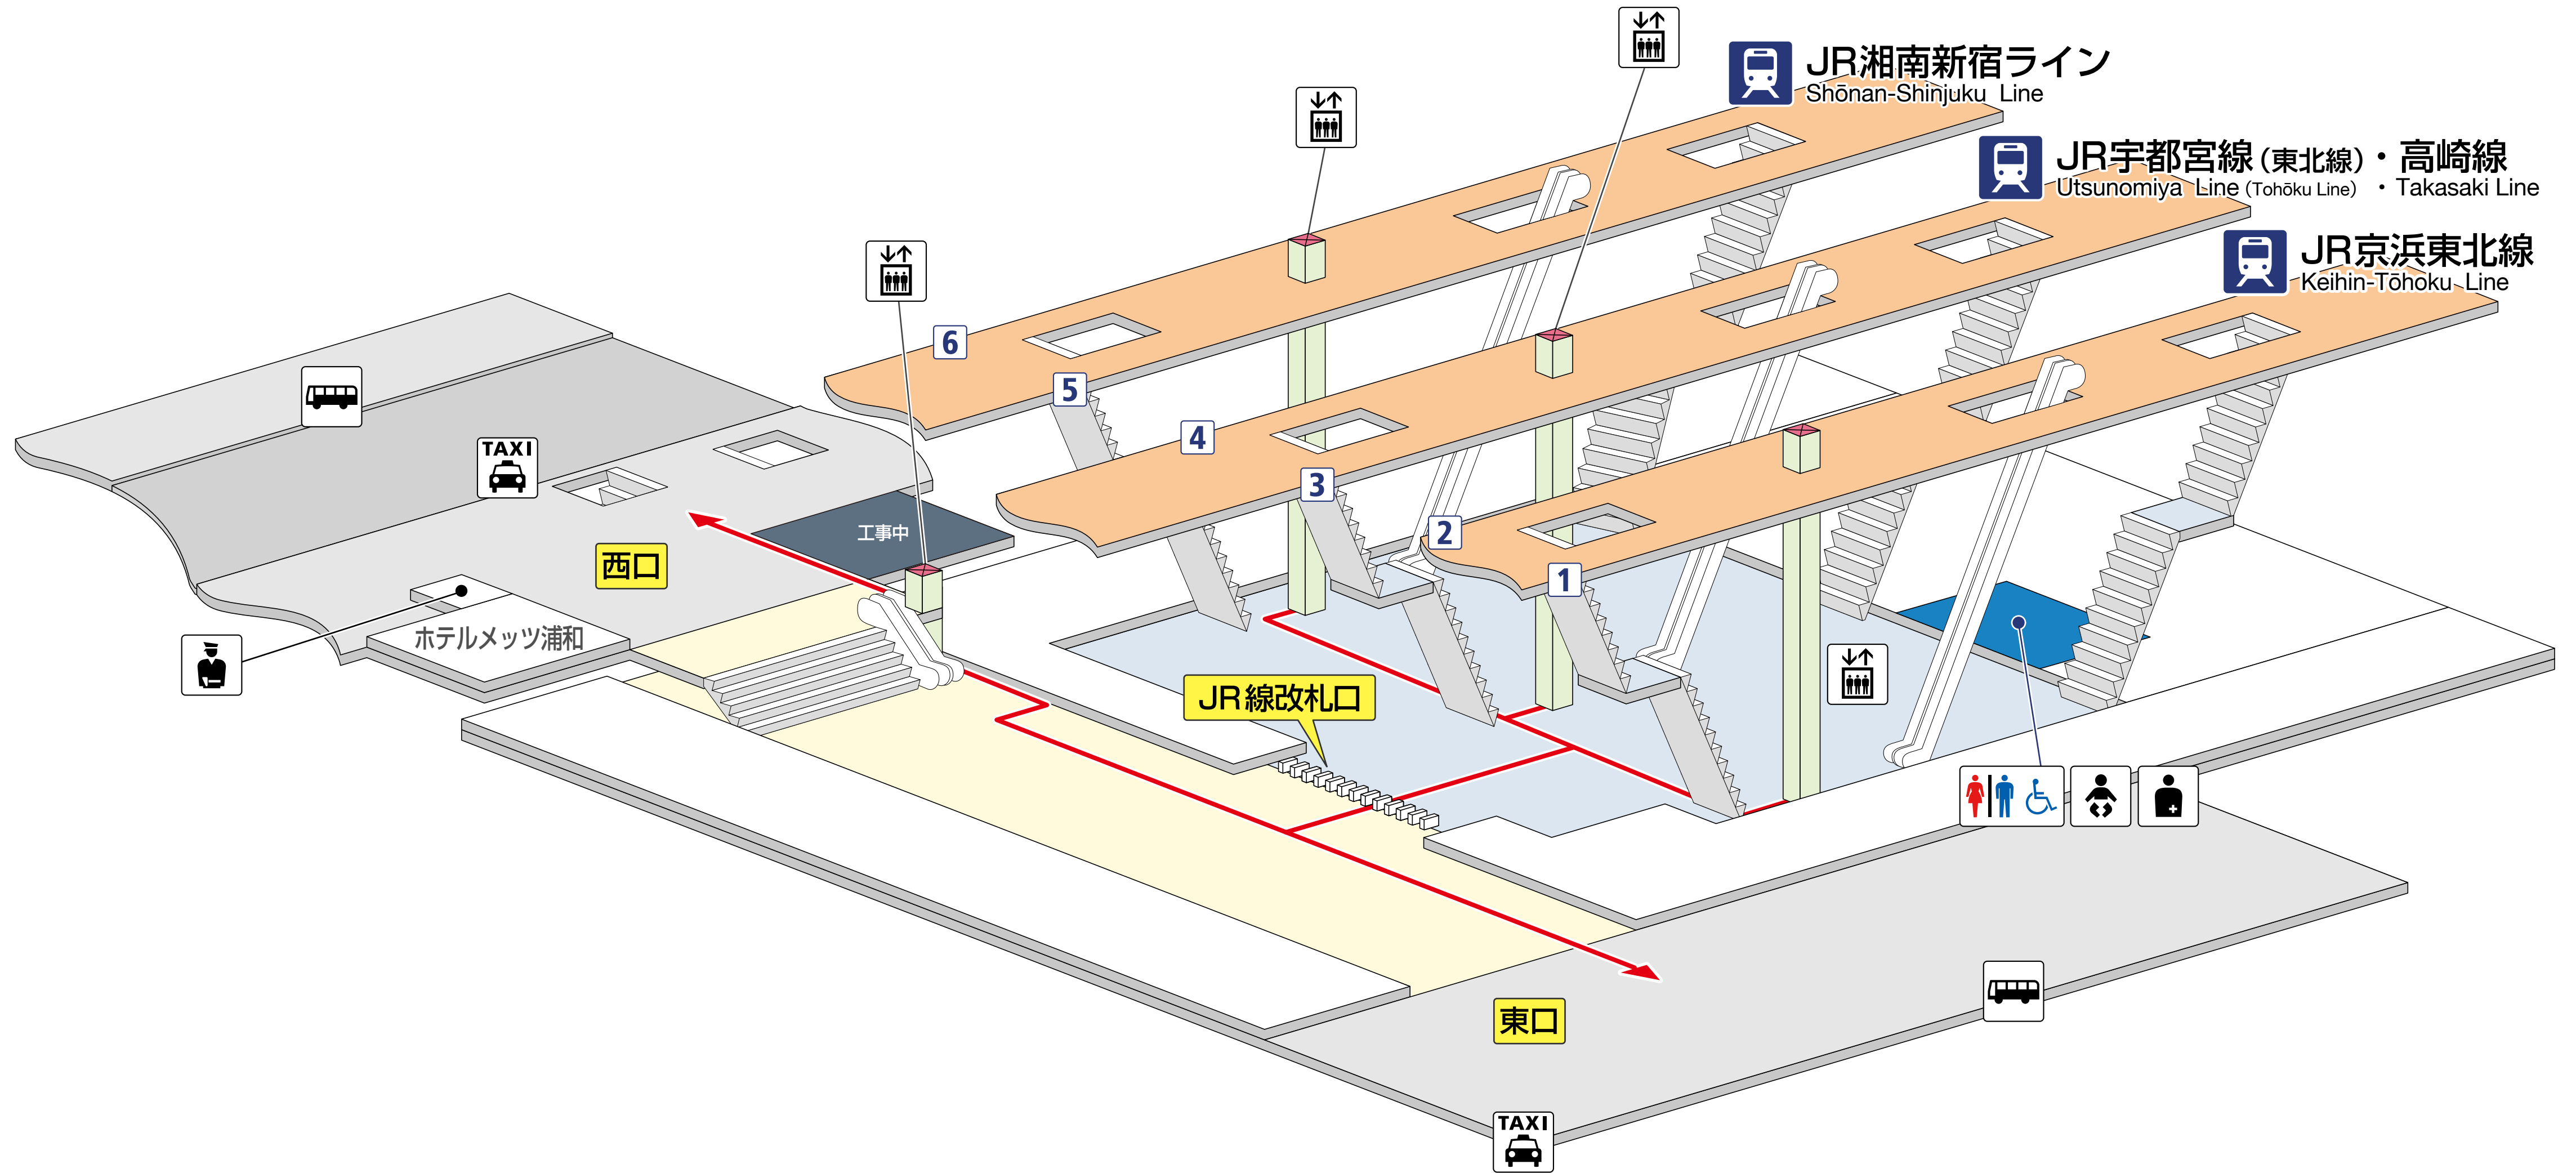

浦和駅
Urawa Station

JR湘南新宿ライン
Shōnan-Shinjuku Line

JR宇都宮線(東北線)・高崎線
Utsunomiya Line (Tohōku Line) • Takasaki Line

JR京浜東北線
Keihin-Tohōku Line

JR京浜東北線
1 赤羽・上野・東京・横浜 方面
2 北浦和・与野・大宮 方面

JR宇都宮線(東北線)・高崎線
3 赤羽・東京・横浜・大船 方面(上野東京ライン)
4 小山・宇都宮・高崎・前橋 方面

JR湘南新宿ライン
5 新宿・横浜・大船・小田原・逗子 方面
6 大宮・宇都宮・高崎 方面

バリアフリー移動経路	スロープ	JR線	私鉄線
エレベーター	階段	改札外	改札外
エスカレーター	トイレ	改札内	改札内
		ホーム	ホーム