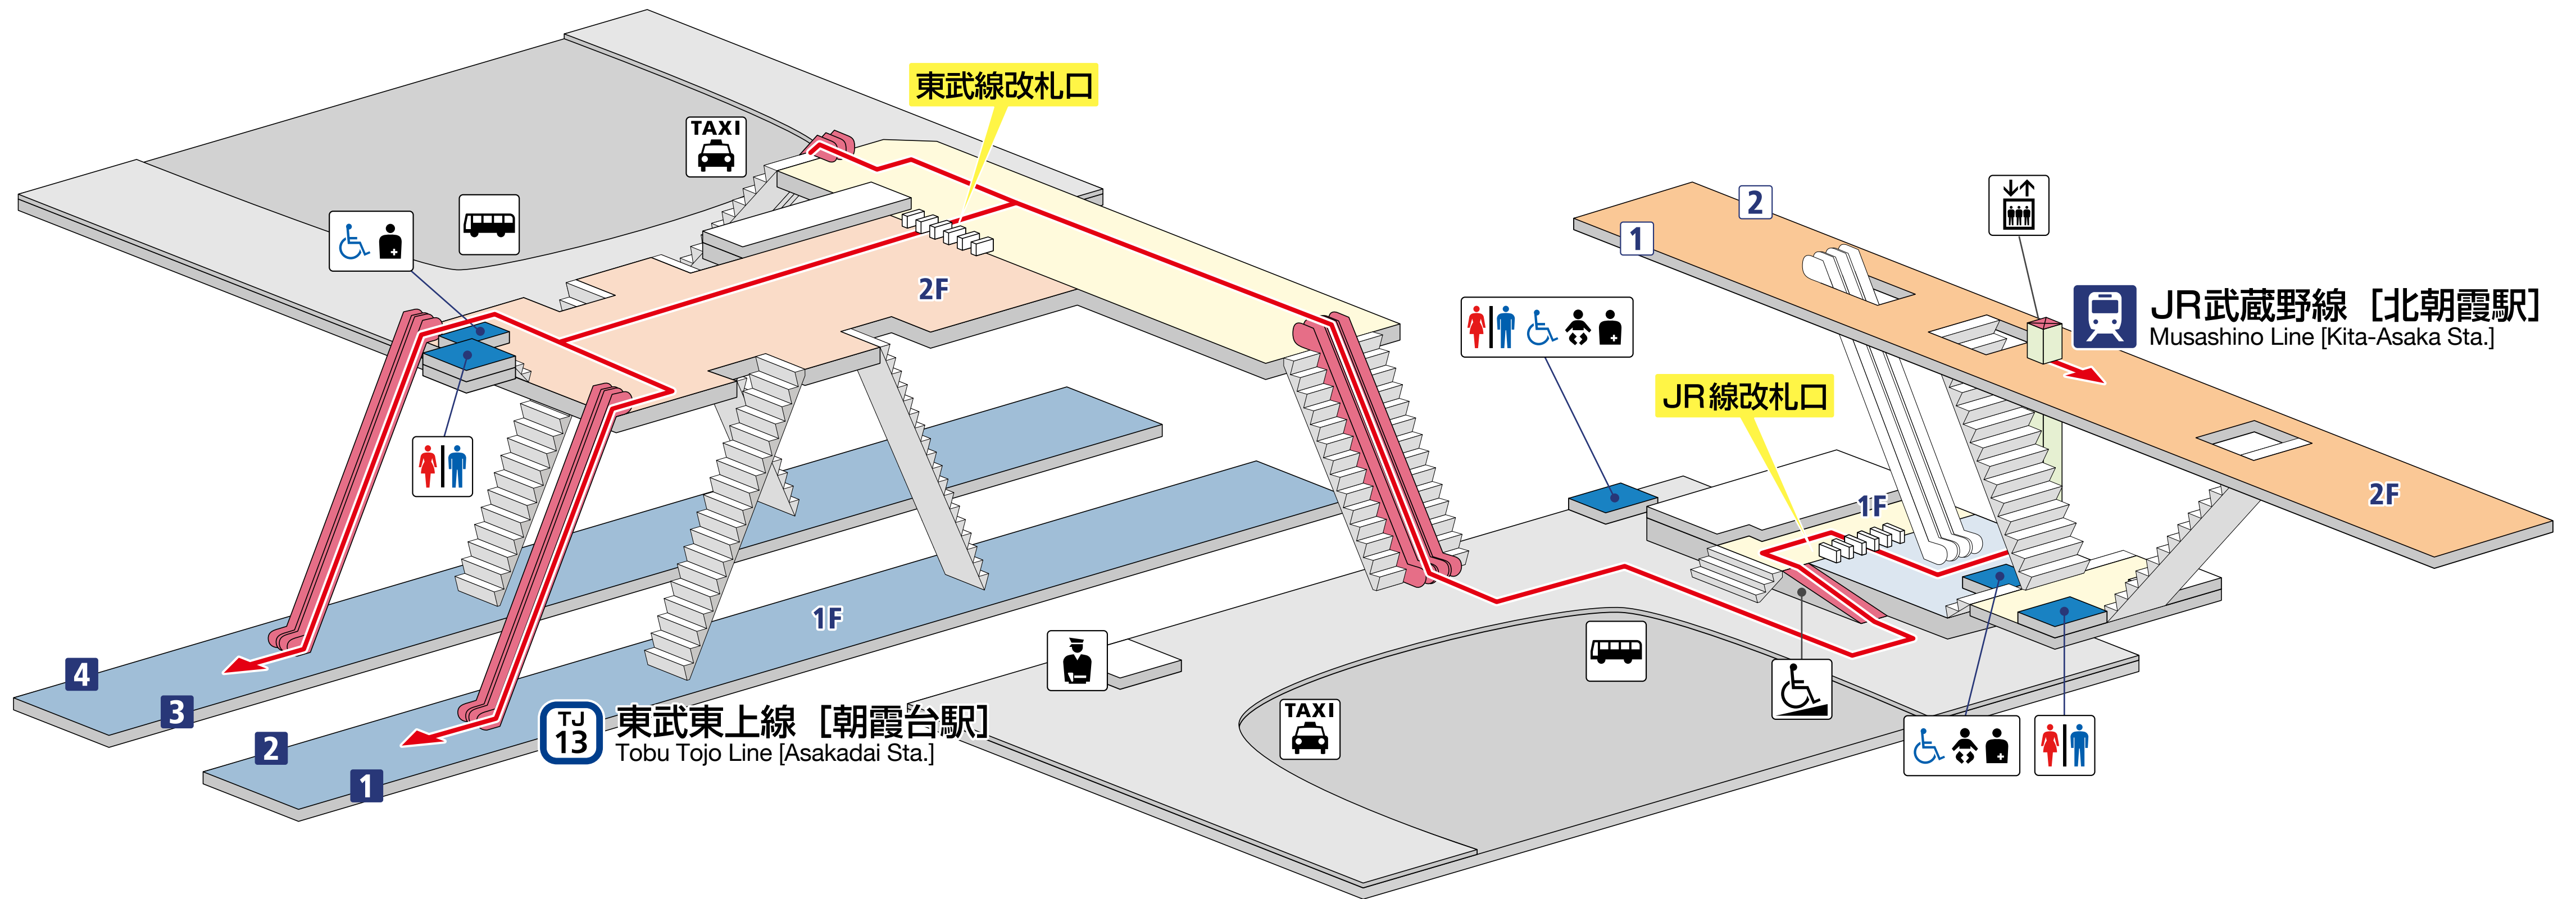

朝霞台駅・北朝霞駅

Asakadai Station Kita-Asaka Station

東武東上線 **TJ**
1 2 志木・川越・坂戸・小川町 方面
3 4 和光市・池袋 / 渋谷・横浜 方面

JR 武蔵野線
1 西国分寺・府中本町 方面
2 南浦和・新松戸・西船橋 方面

バリアフリー移動経路	スロープ	JR 線	私鉄線
エレベーター	階段	改札外	改札外
エスカレーター	トイレ	改札内	改札内
		ホーム	ホーム