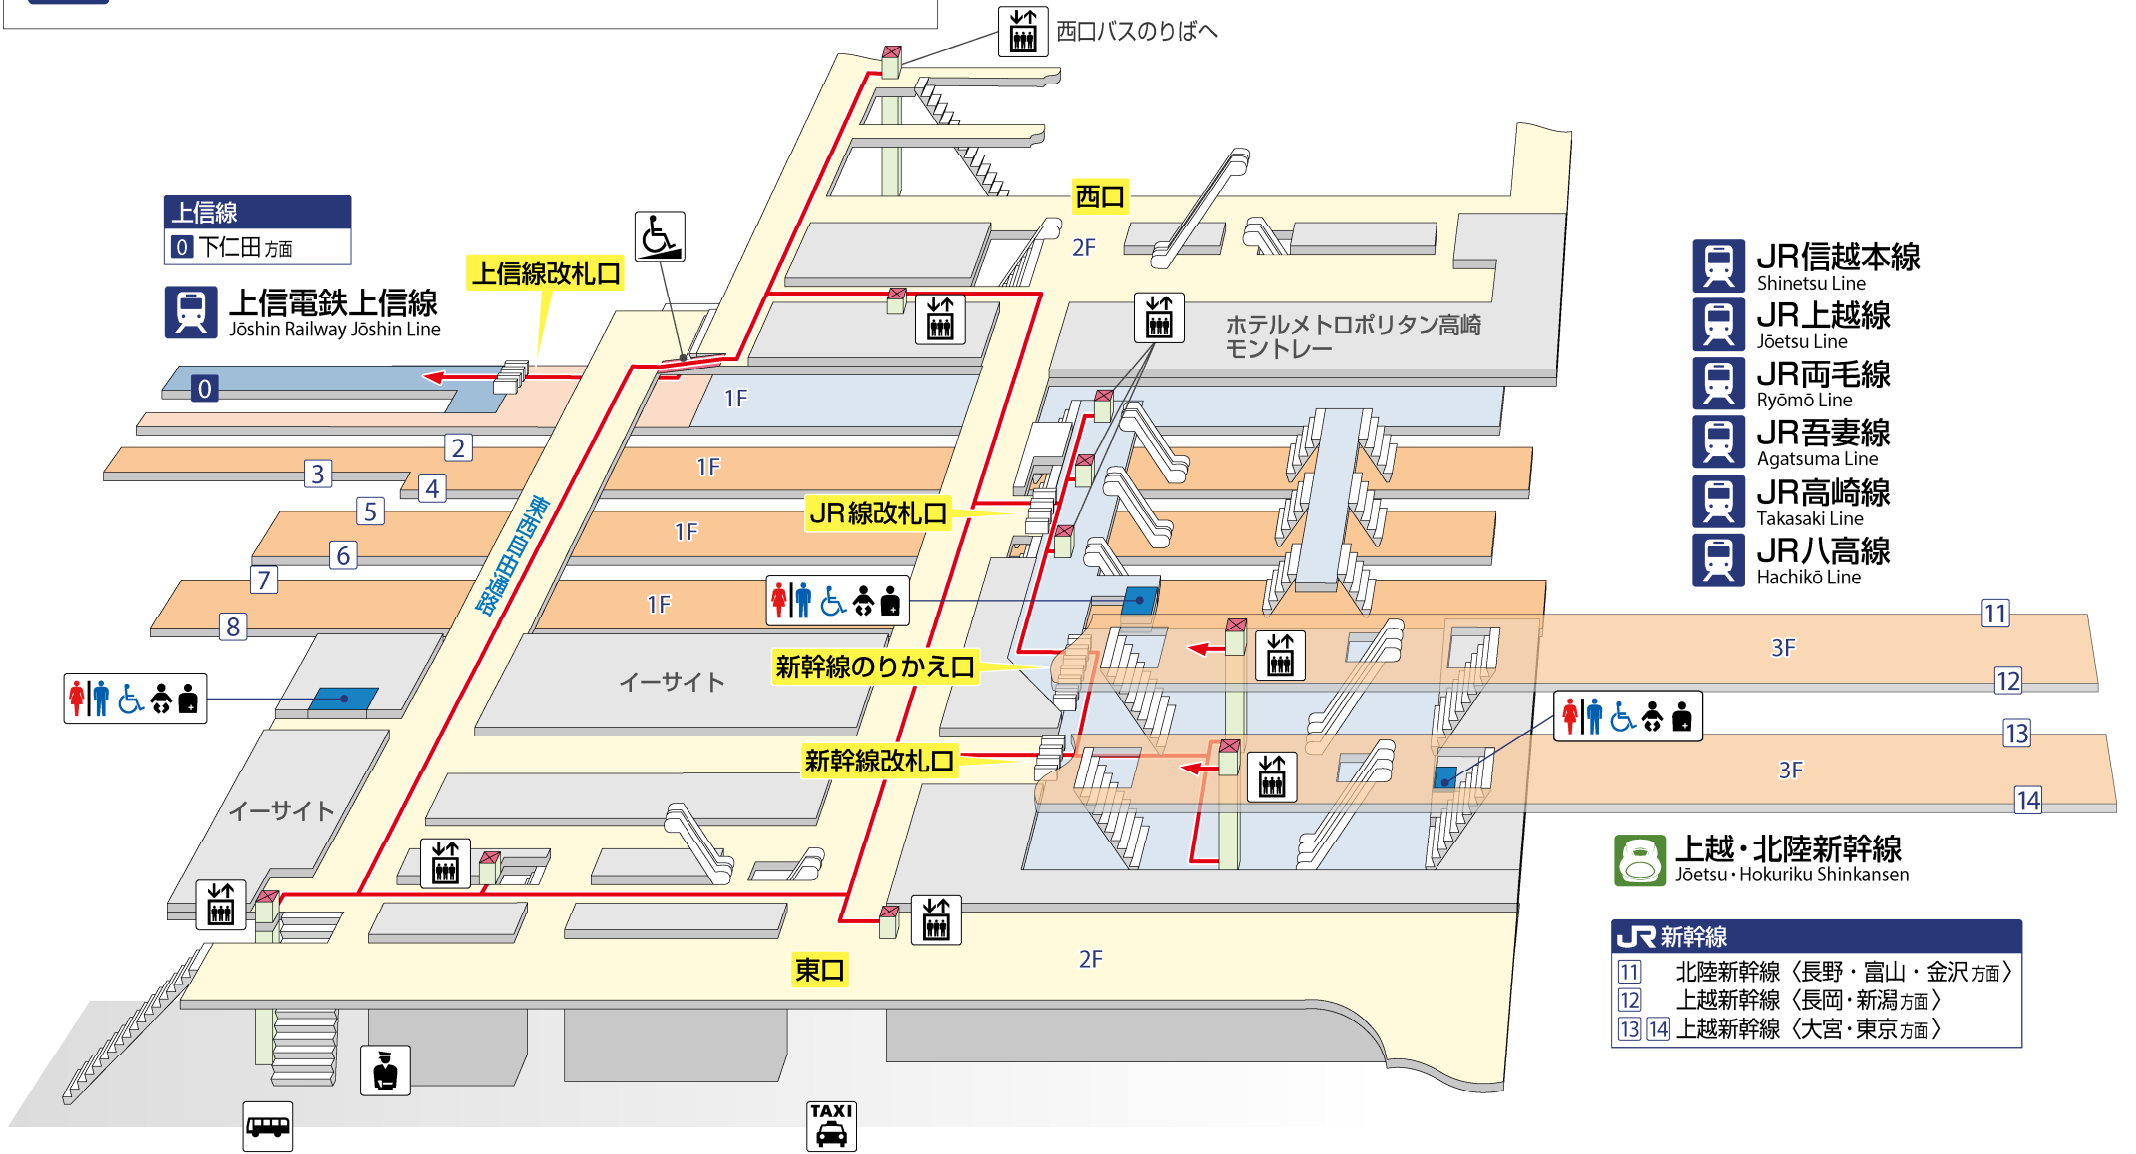

# 高崎駅

Takasaki Station

- JR信越本線  
Shinetsu Line
- JR上越線  
Joetsu Line
- JR両毛線  
Ryomo Line
- JR吾妻線  
Agatsuma Line
- JR高崎線  
Takasaki Line
- JR八高線  
Hachiko Line

上越・北陸新幹線  
Joetsu・Hokuriku Shinkansen

- JR 新幹線**
- 11 北陸新幹線〈長野・富山・金沢方面〉
  - 12 上越新幹線〈長岡・新潟方面〉
  - 13 14 上越新幹線〈大宮・東京方面〉

- |  |                                     |                                     |
|--|-------------------------------------|-------------------------------------|
| <b>JR 信越本線</b><br>2 4 5 6 横川方面           | <b>JR 上越線</b><br>2 4 5 6 渋川・沼田・水上方面 | <b>JR 両毛線</b><br>2 4 5 6 前橋・桐生・足利方面 |
| <b>JR 吾妻線</b><br>2 4 5 6 渋川・中之条・万座・鹿沢口方面 | <b>JR 高崎線</b><br>2 4 7 8 大宮・上野方面    | <b>JR 八高線</b><br>3 奇居・越生・高麗川方面      |

バリアフリー移動経路	スロープ	<b>JR 線</b>	<b>私鉄線</b>
エレベーター	階段	改札外	改札外
エスカレーター	トイレ	改札内	改札内
		ホーム	ホーム