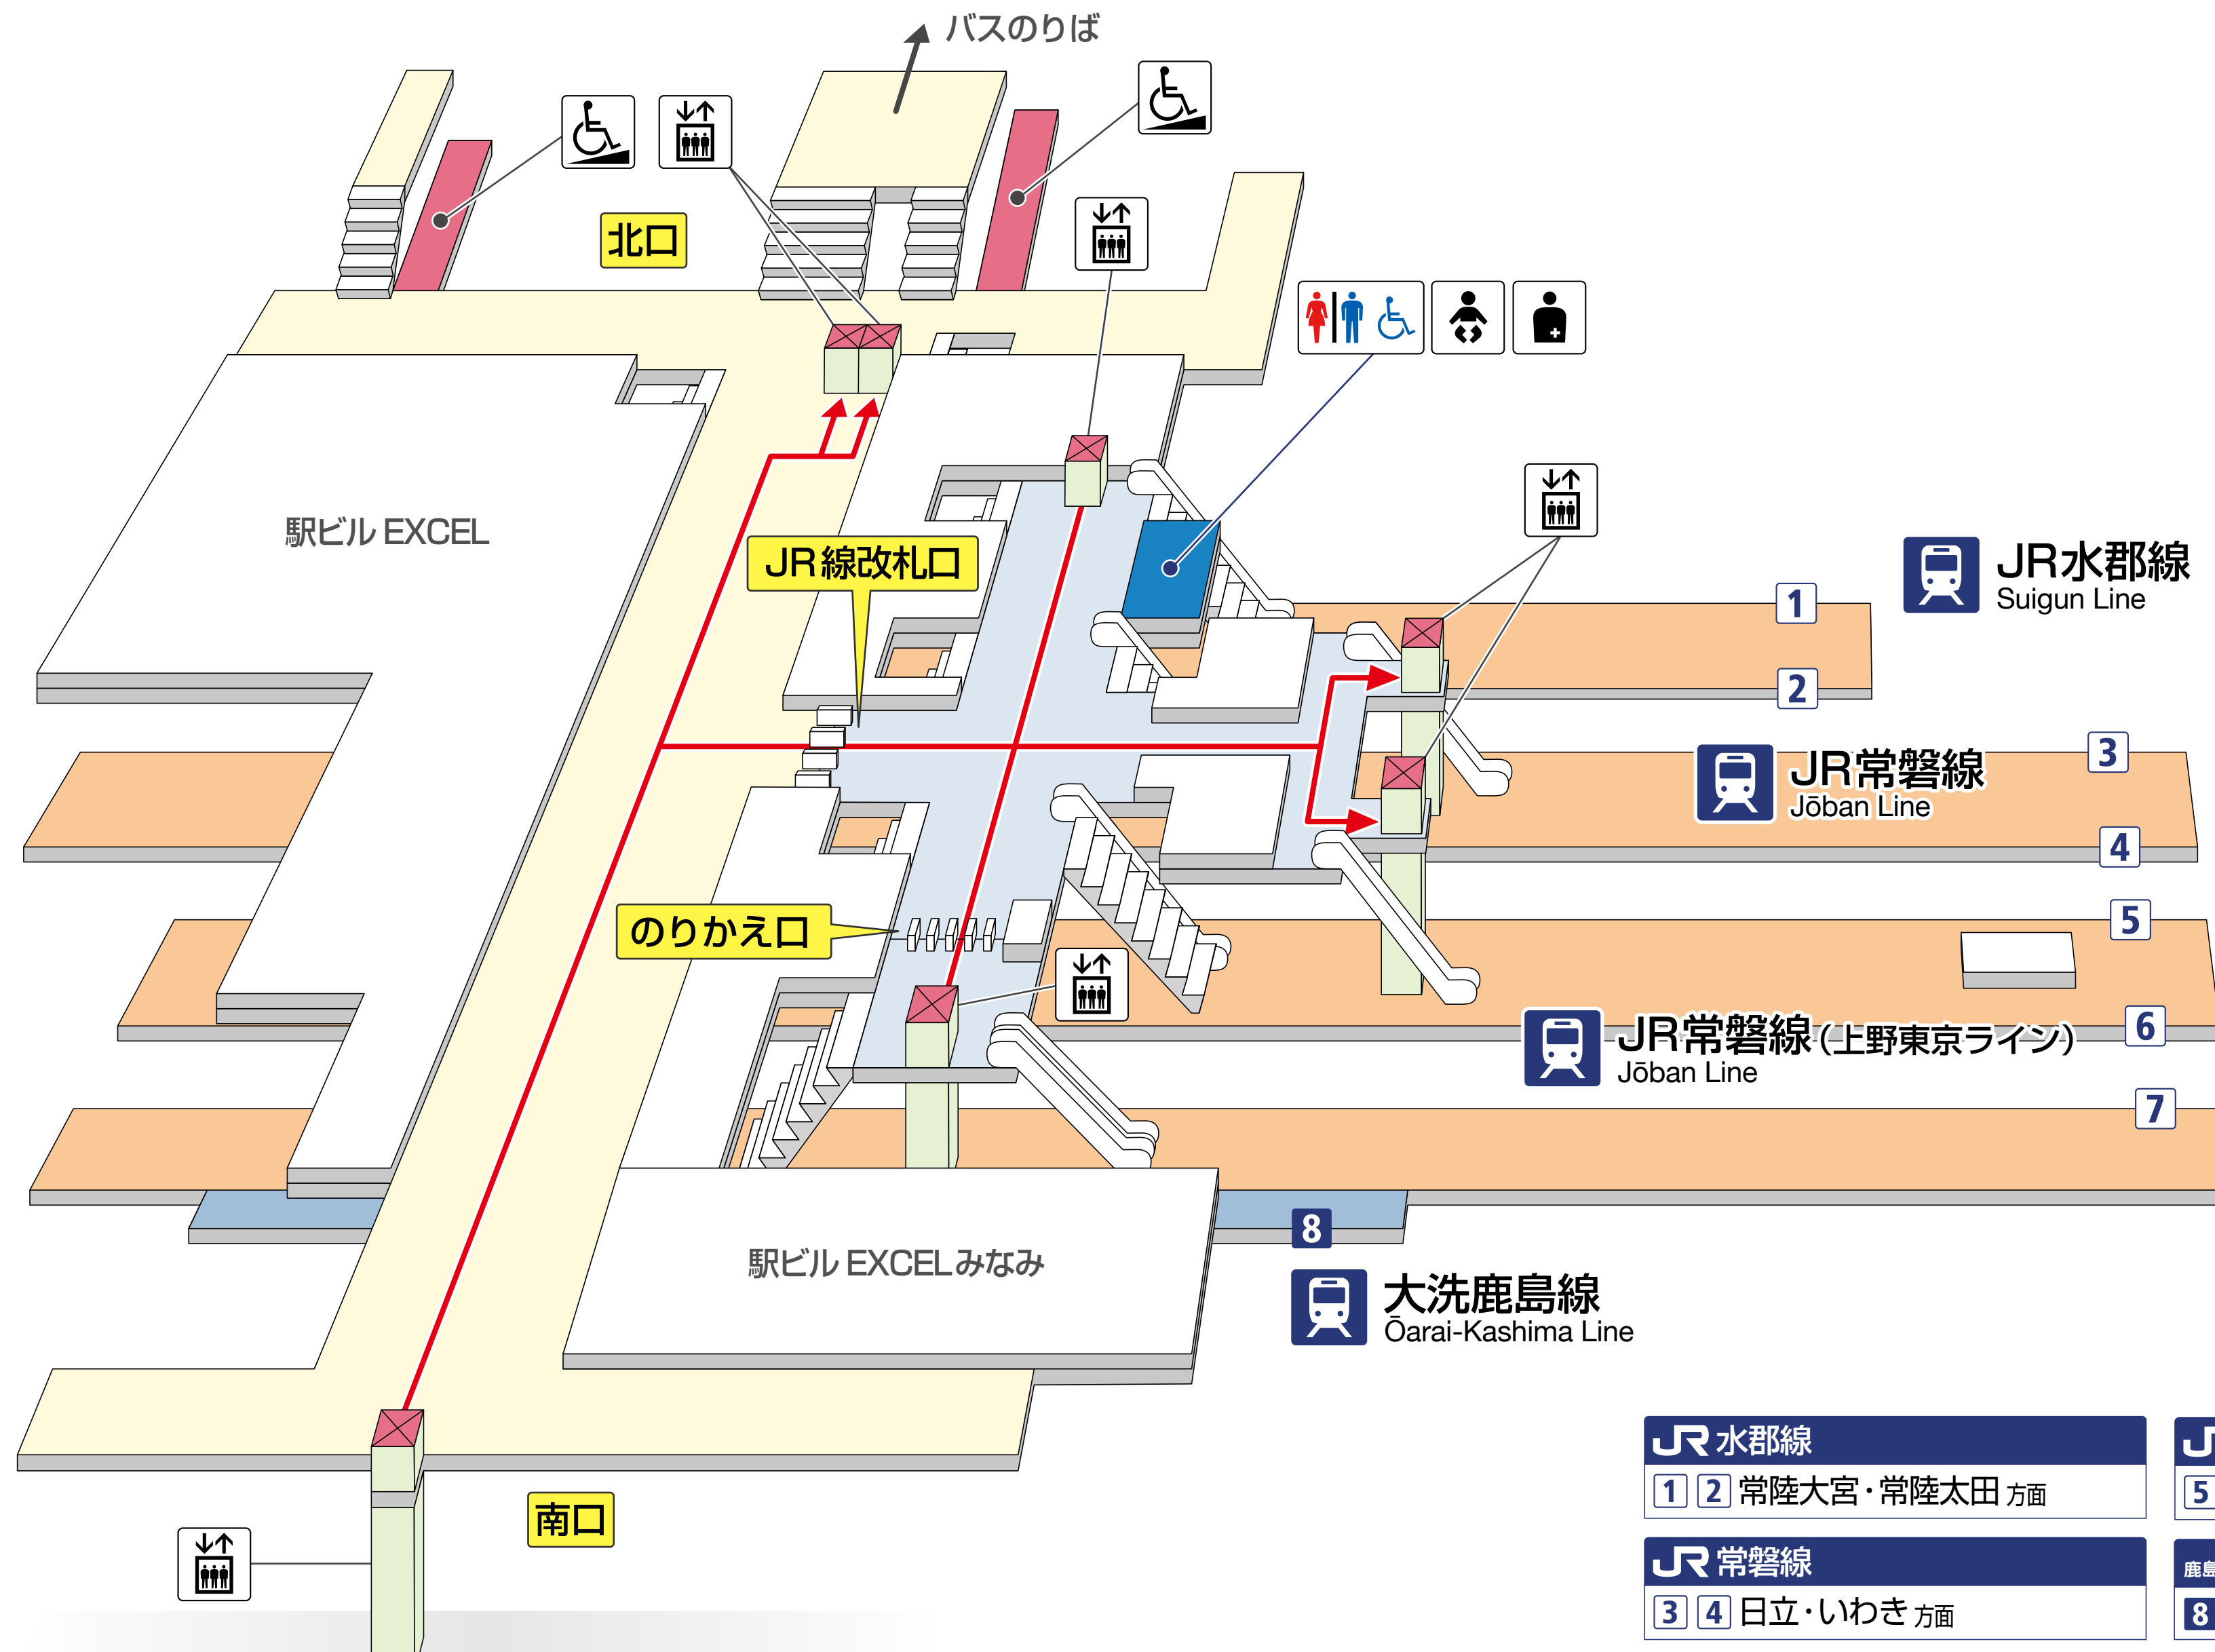

水戸駅  
Mito Station

**JR 水郡線**  
1 2 常陸大宮・常陸太田 方面

**JR 常磐線**  
3 4 日立・いわき 方面

**JR 常磐線 (上野東京ライン)**  
5 6 7 土浦・上野・東京・品川

鹿島臨海鉄道 **大洗鹿島線**  
8 大洗・新鉾田・鹿島神宮 方面

バリアフリー移動経路	スロープ	<b>JR 線</b>	<b>私鉄線</b>
エレベーター	階段	改札外	改札外
エスカレーター	トイレ	改札内	改札内
		ホーム	ホーム