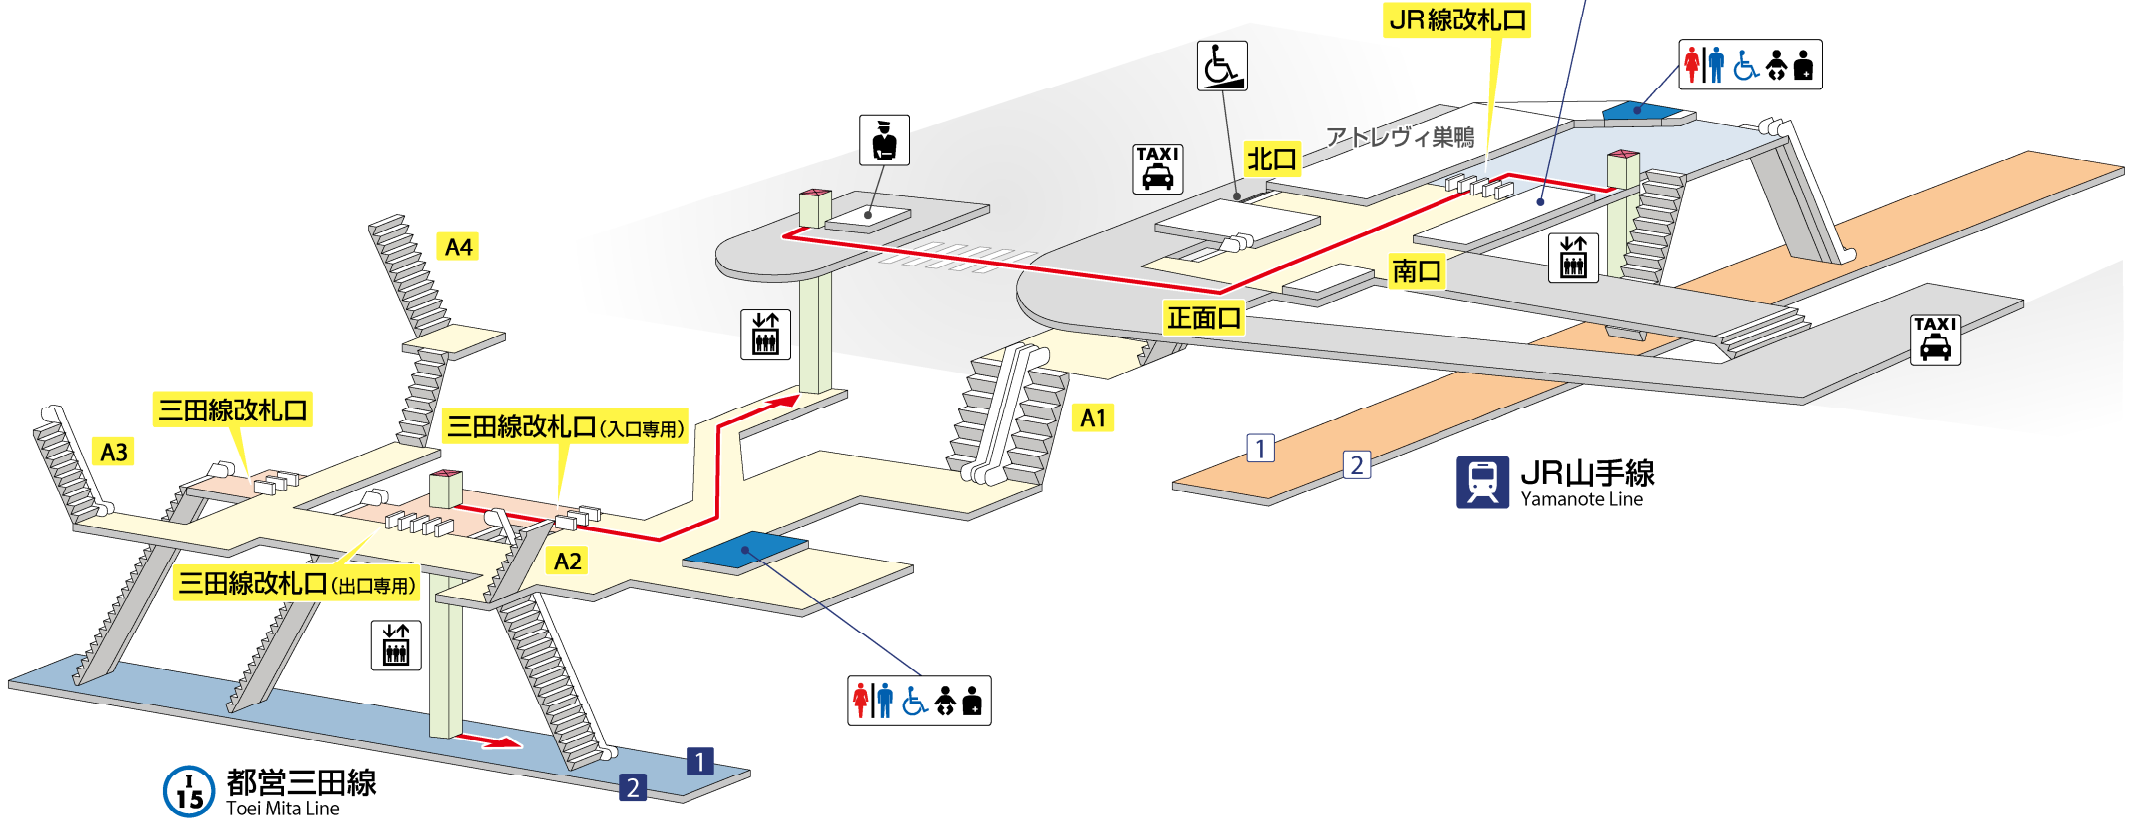

巣鴨駅

Sugamo Station

ご案内を必要とされるお客さまは
こちらの係員のいる改札口にお申し出ください。

JR 山手線

- 1 上野・東京 方面
- 2 池袋・新宿 方面

都営地下鉄 三田線

- 1 目黒・東急線 方面
- 2 高島平 方面

バリアフリー移動経路	スロープ	JR 線	私鉄線
エレベーター	階段	改札外	改札外
エスカレーター	トイレ	改札内	改札内
		ホーム	ホーム