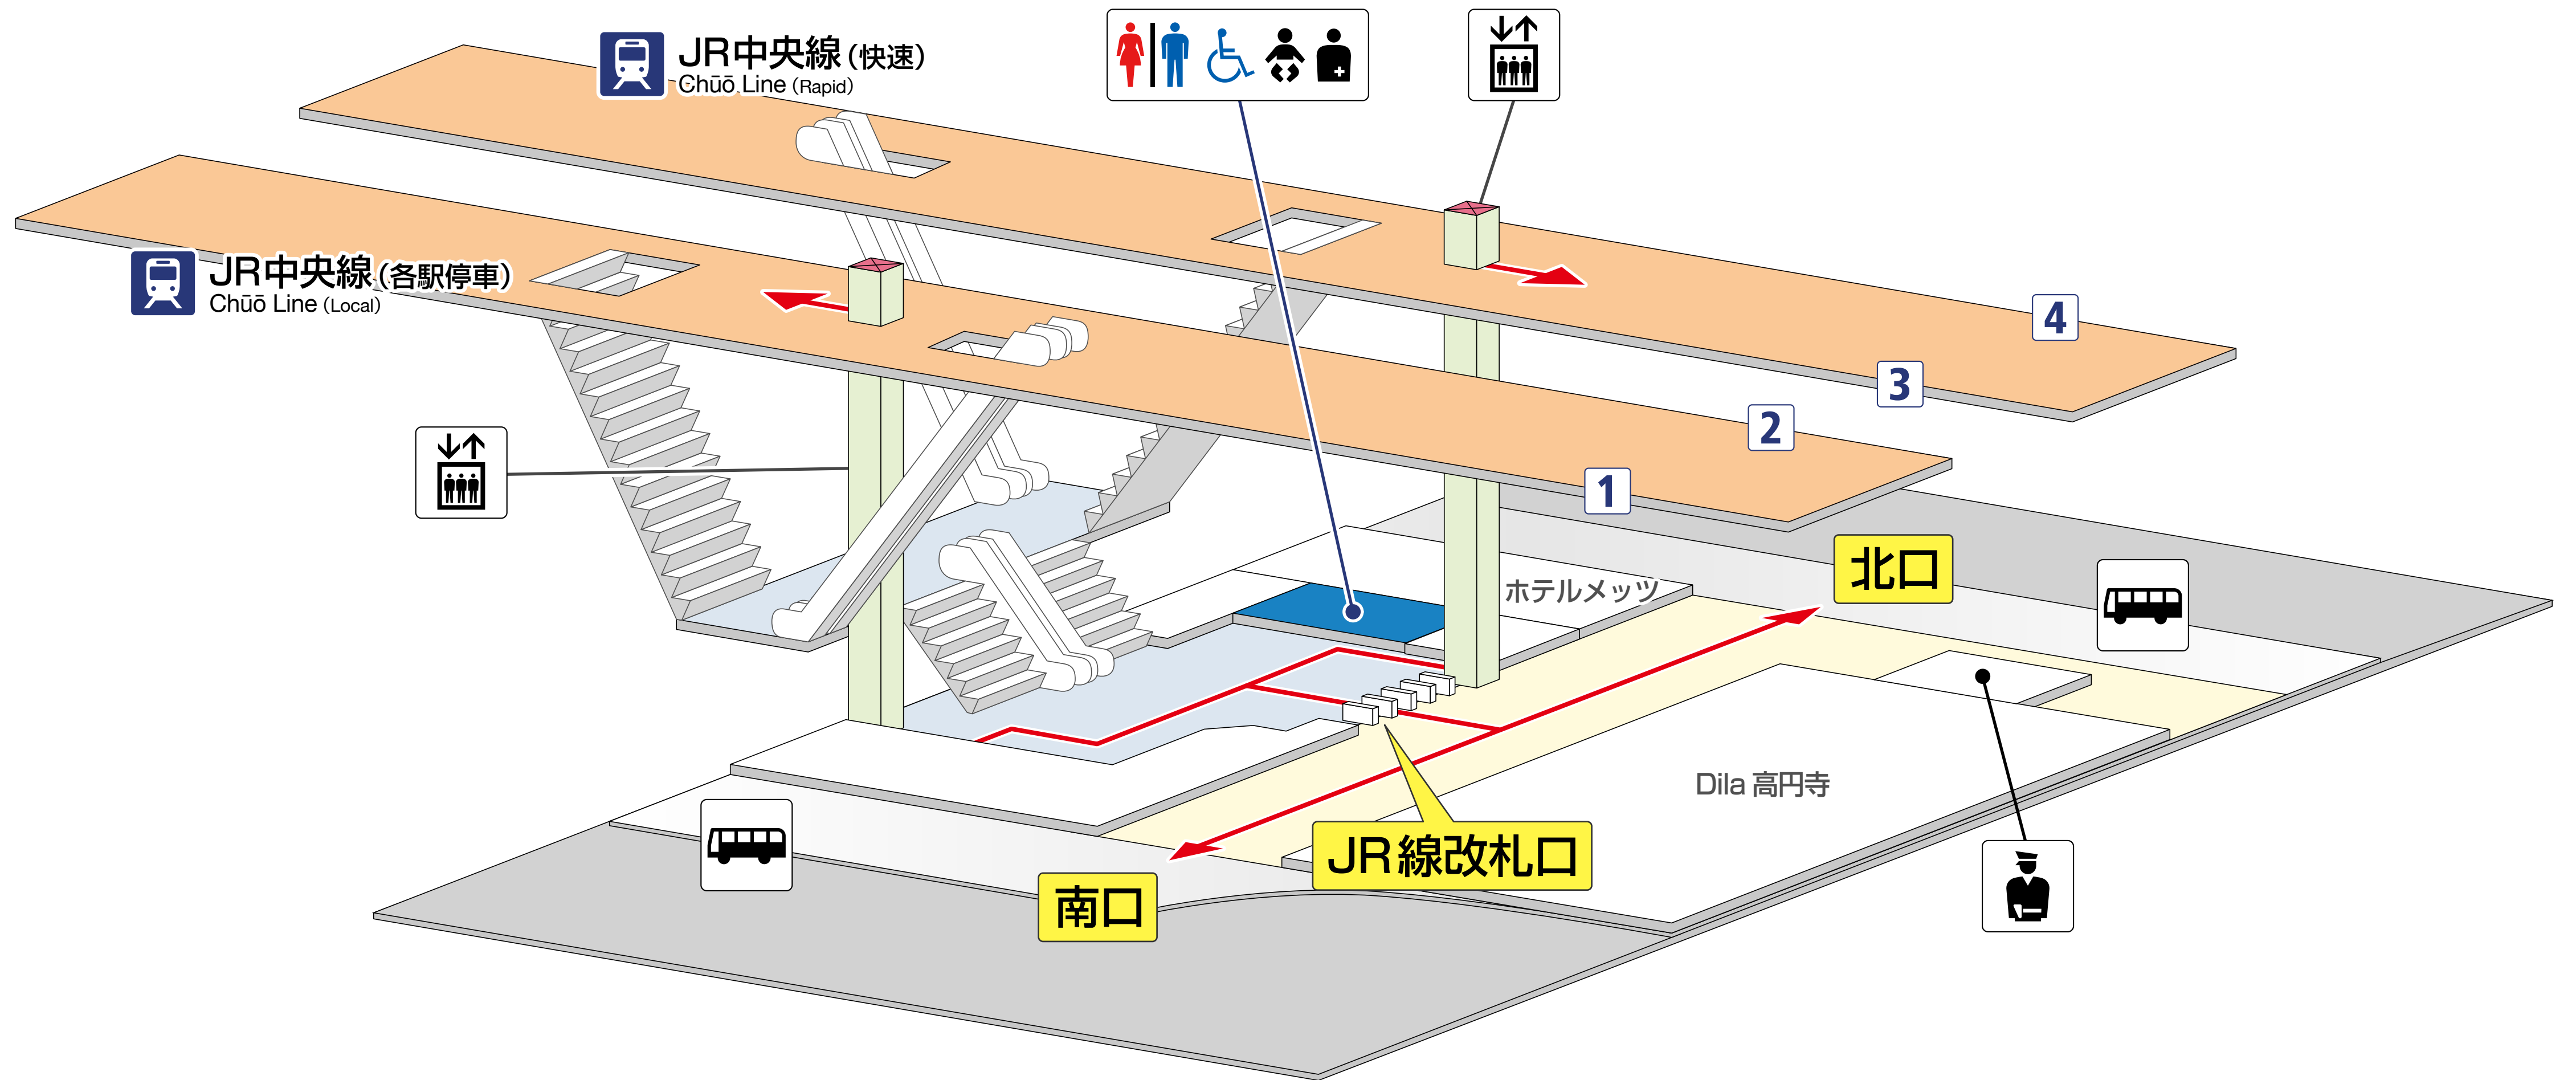

# 高円寺駅

Kōenji Station

JR 中央線 (各駅停車)
1 三鷹方面
2 新宿・千葉・地下鉄東西線方面

JR 中央線 (快速)
3 立川・八王子・高尾方面
4 中野・新宿・東京方面

バリアフリー移動経路	スロープ	<b>JR 線</b>	<b>私鉄線</b>
エレベーター	階段	改札外	改札外
エスカレーター	トイレ	改札内	改札内
		ホーム	ホーム