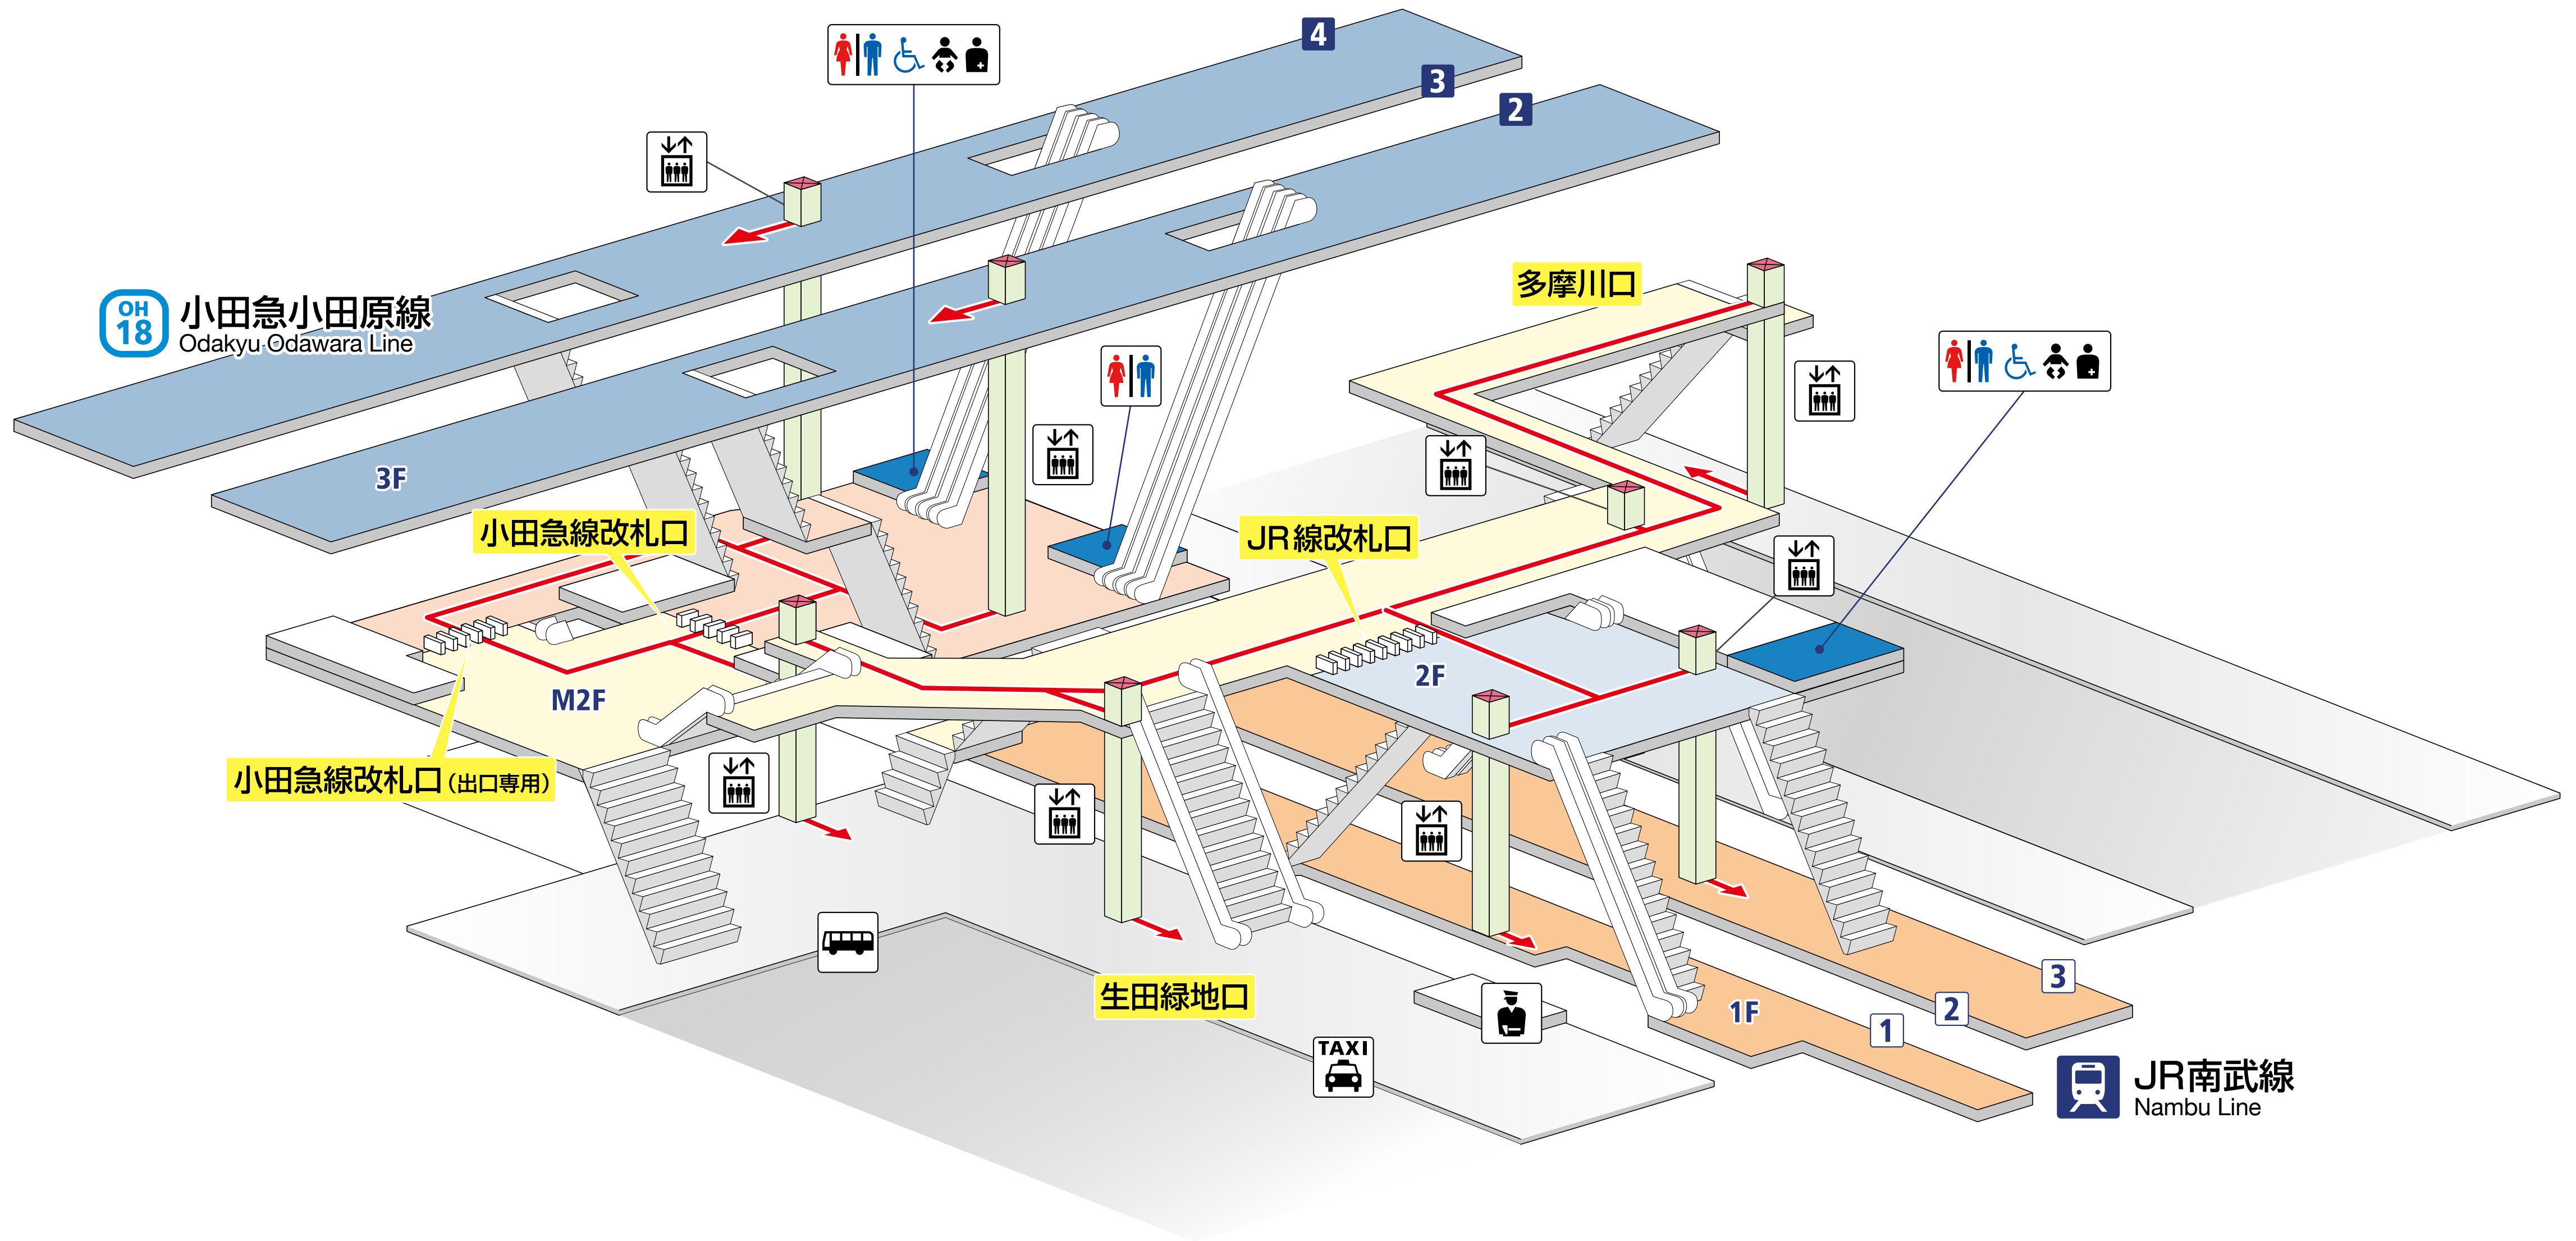

登戸駅
Noborito Station

小田急 小田原線 **OH**
2 小田原・片瀬江ノ島 方面
3 4 新宿・千代田線 方面

JR 南武線
1 府中本町・立川 方面
2 3 武蔵溝ノ口・武蔵小杉・川崎 方面

バリアフリー移動経路	スロープ	JR 線	私鉄線
エレベーター	階段	改札外	改札外
エスカレーター	トイレ	改札内	改札内
		ホーム	ホーム